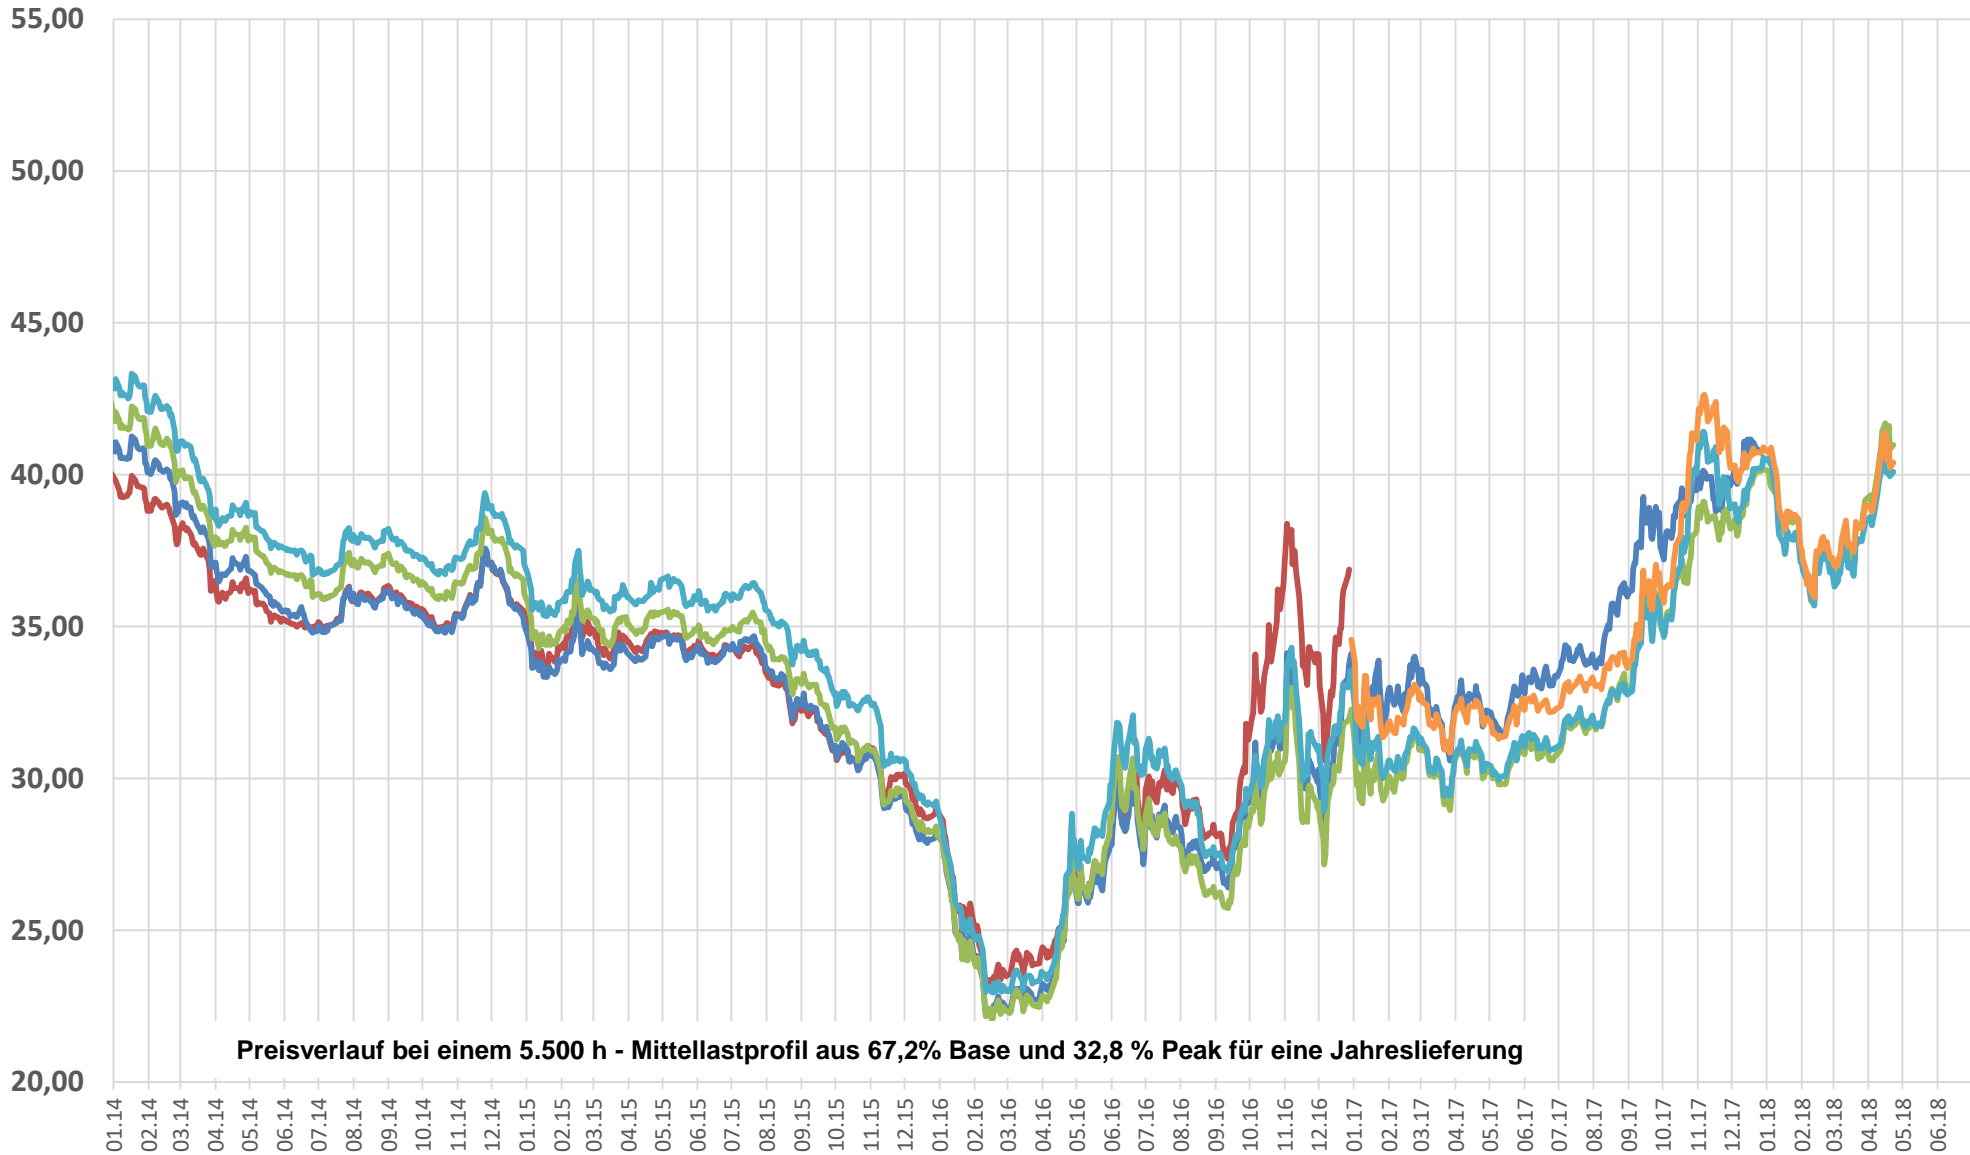

# Strompreisentwicklung Terminmarkt 2017 - 2021 Deutschland

Stand: 23.04.2018

€/MWh

— Lieferjahr 2017 — Lieferjahr 2018 — Lieferjahr 2019 — Lieferjahr 2020 — Lieferjahr 2021